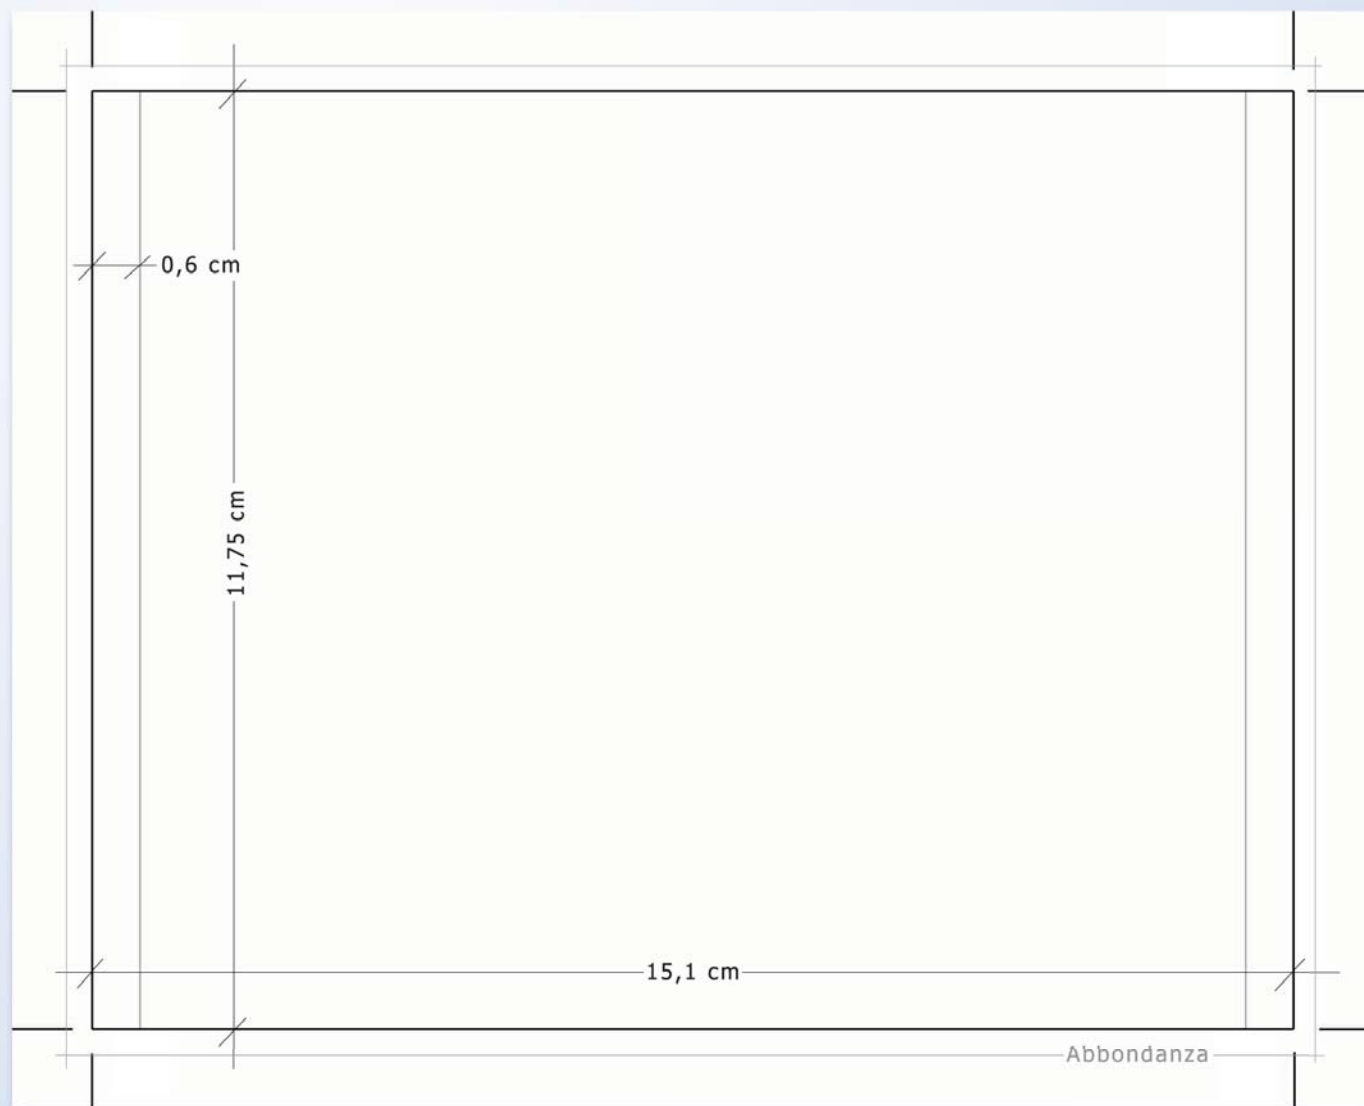

Inlay Card CD - Jewel Box

Disegno fuori scala, attenersi alle misure

- Prevedere sempre un'abbondanza di 3 mm all'esterno dei fili di taglio della cover
- Formato file: TIFF ad unico livello, eventualmente compresso in LZW
JPEG alta qualità (10-12)
- Risoluzione immagine: 300 dpi
- Metodo colore: CMYK