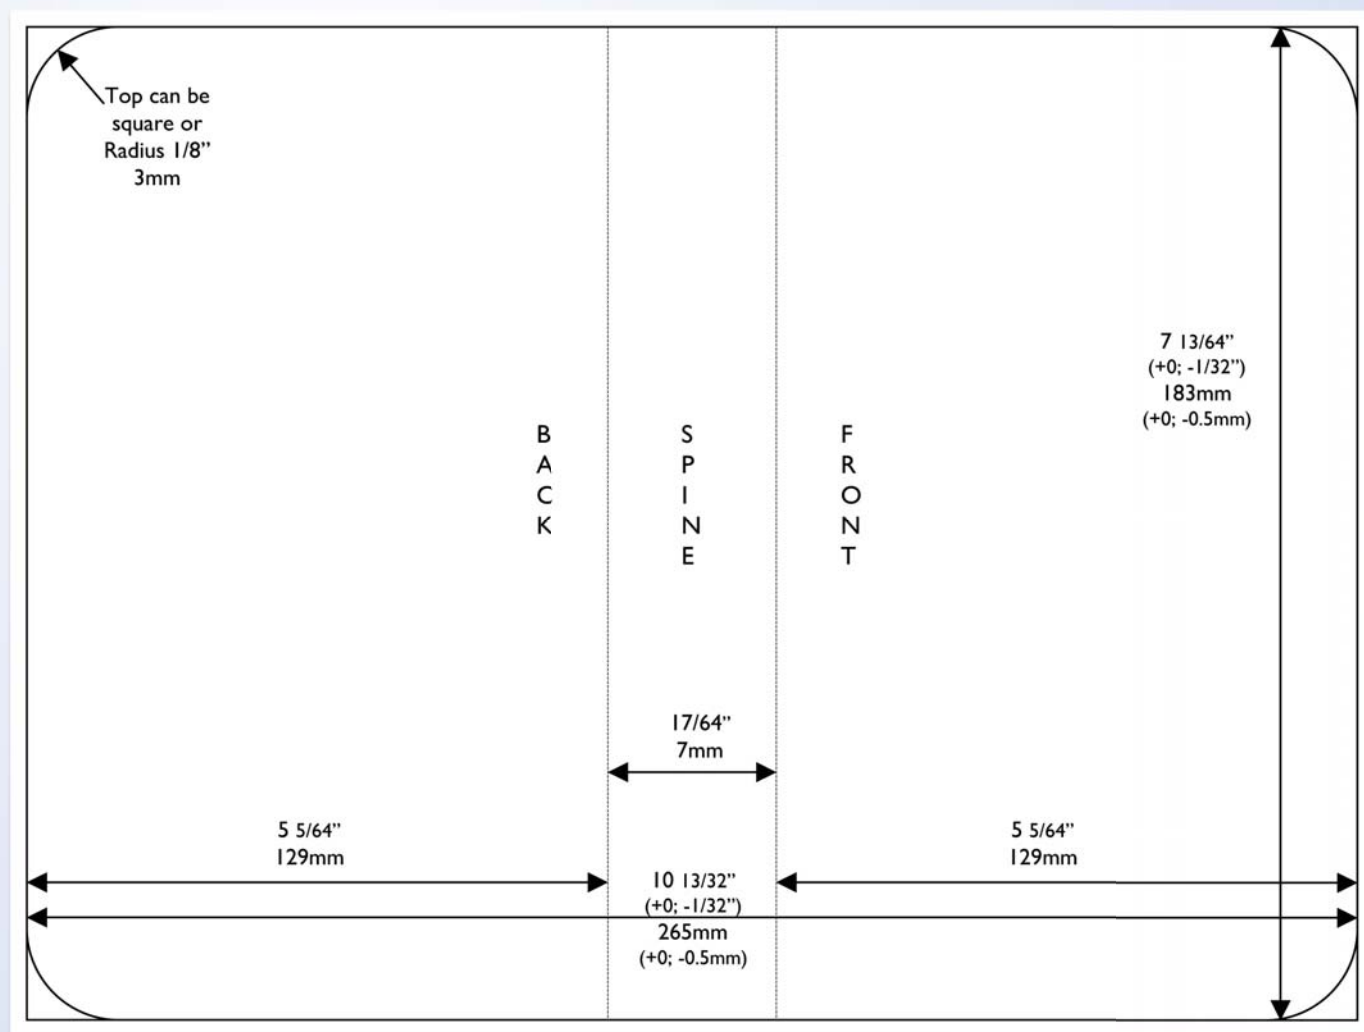

Cover DVD Box slim

Disegno fuori scala, attenersi alle misure

- Prevedere sempre un'abbondanza di 3 mm all'esterno dei fili di taglio della cover
- Formato file: TIFF ad unico livello, eventualmente compresso in LZW
JPEG alta qualità (10-12)
- Risoluzione immagine: 300 dpi
- Metodo colore: CMYK