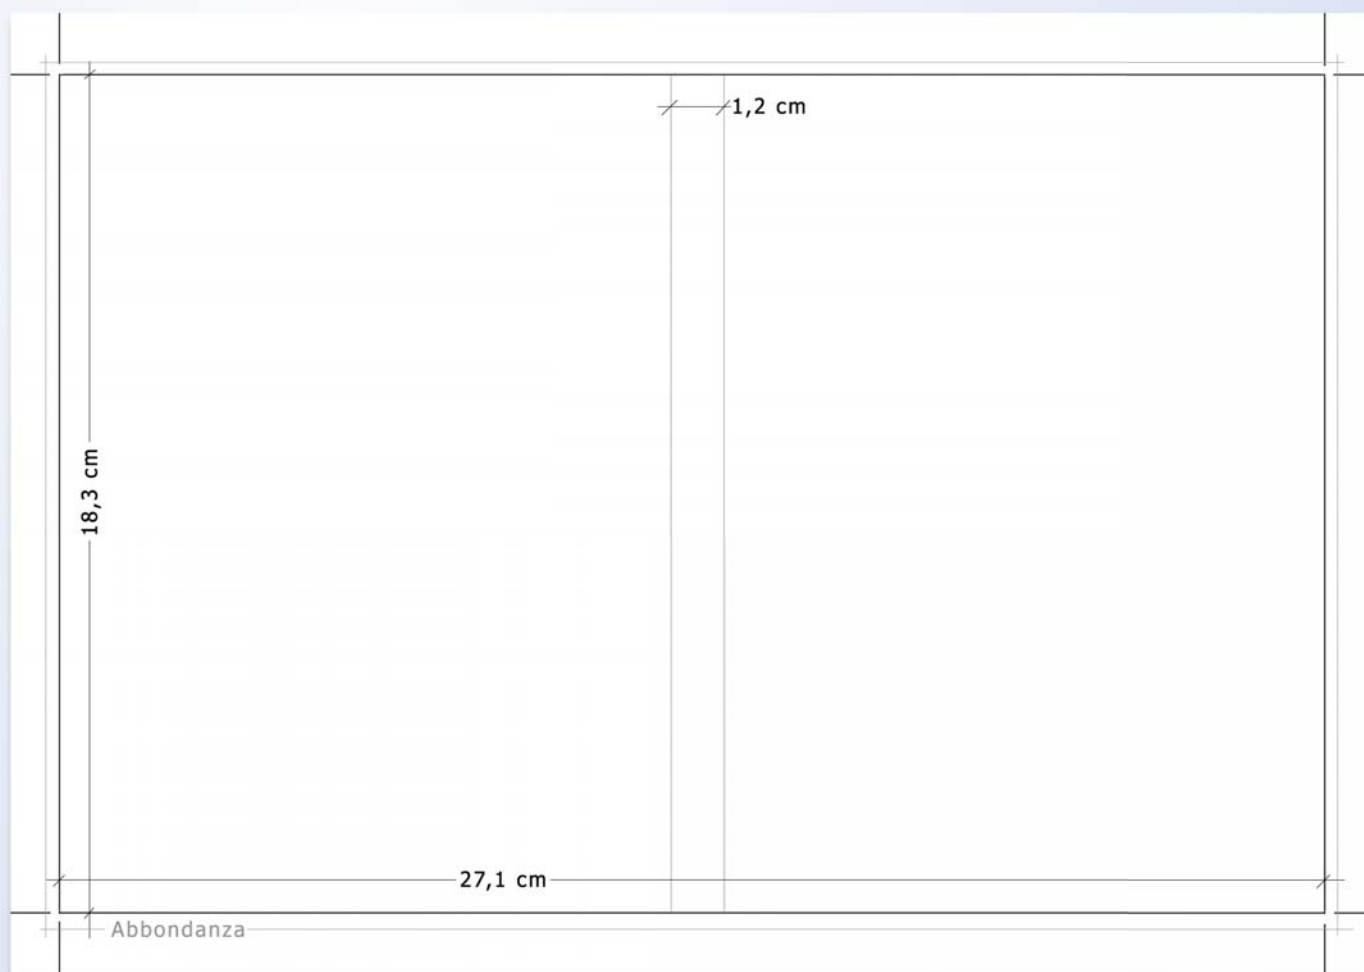

## Cover DVD Box

Disegno fuori scala, attenersi alle misure

- Prevedere sempre un'abbondanza di 3 mm all'esterno dei fili di taglio della cover
- Formato file: TIFF ad unico livello, eventualmente compresso in LZW  
JPEG alta qualità (10-12)
- Risoluzione immagine: 300 dpi
- Metodo colore: CMYK