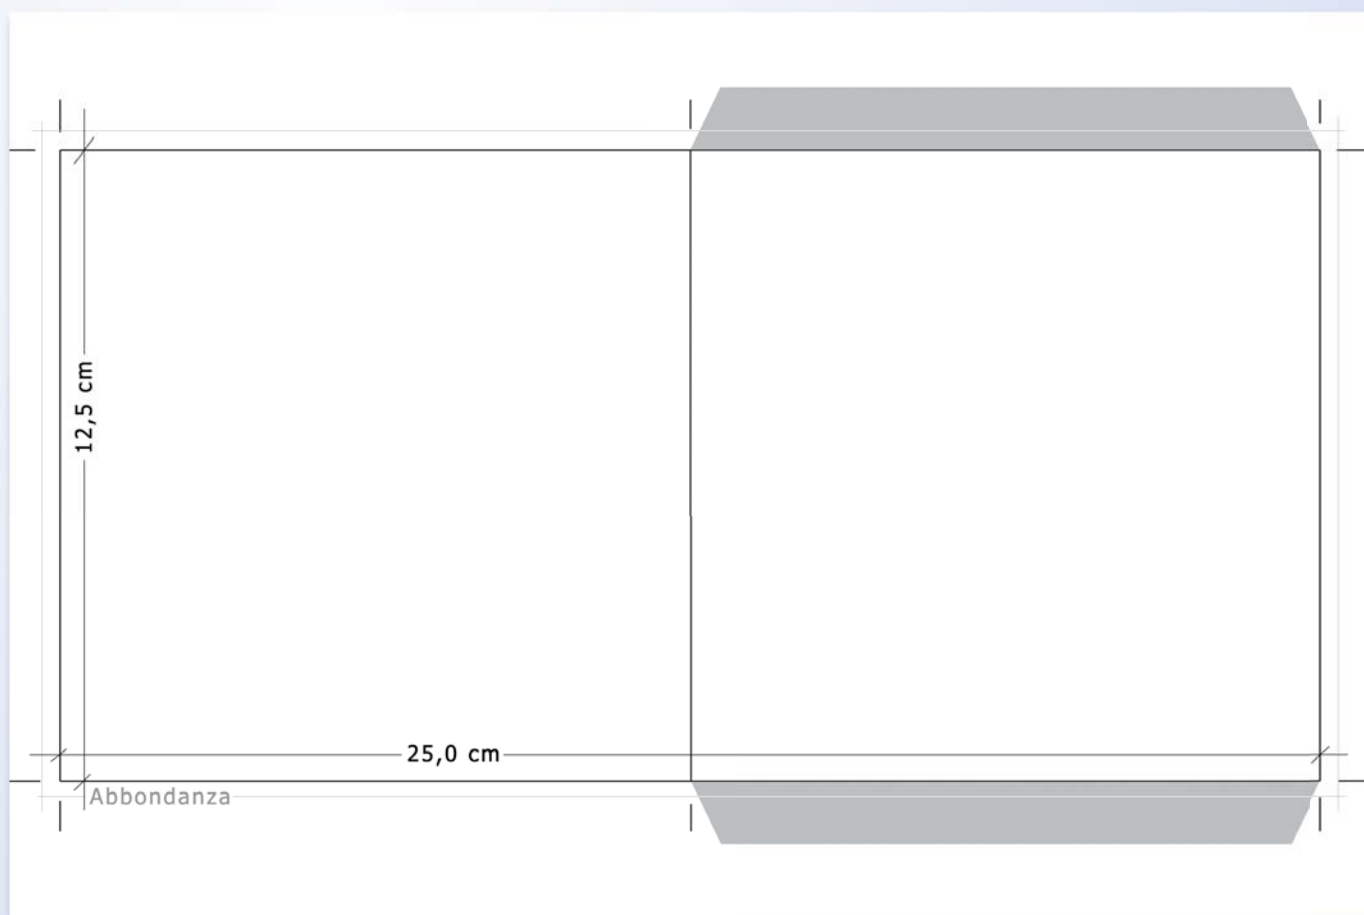

## Bustina in cartoncino

Disegno fuori scala, attenersi alle misure

- Prevedere sempre un'abbondanza di 3 mm all'esterno dei fili di taglio della cover
- Formato file: TIFF ad unico livello, eventualmente compresso in LZW  
JPEG alta qualità (10-12)
- Risoluzione immagine: 300 dpi
- Metodo colore: CMYK